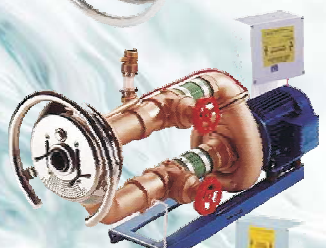

ВОДНЫЕ АТТРАКЦИОНЫ И ПРОТИВОТОКИ

7

ВОДНЫЕ АТТРАКЦИОНЫ И ПРОТИВОТОКИ

Противотоки производства Pahlen (Швеция)

Наименование	ед. изм.	Цена, у.е.
Противоток JetSwim 1200, 2,2 кВт, 54 м3/ч	Шт.	2568,00
Противоток JetSwim 2000, 4,0 кВт, 78 м3/ч	Шт.	3574,00

Противотоки производства FitStar (Германия)

Наименование	ед. изм.	Цена, у.е.
Противоток Taifun, 2,6 кВт, 55 м3/ч, 400 В	Шт.	3265,00
Противоток Taifun-Duo, 2,6 кВт, 55 м3/ч, 400 В	Шт.	3805,00
Донный массаж CombiWhirl, 2,2 кВт, 40 м3/ч, 400 В	Шт.	2474,00
Стеновой массаж CombiWhirl 1, 2,2 кВт, 40 м3/ч, 400 В	Шт.	2375,00
Стеновой массаж CombiWhirl 2, 2,6 кВт, 63 м3/ч, 400 В	Шт.	3180,00
Стеновой массаж CombiWhirl 3, 4,0 кВт, 100 м3/ч, 400 В	Шт.	6210,00
Стеновой массаж CombiWhirl 4, 7,15 кВт, 115 м3/ч, 400 В	Шт.	7225,00